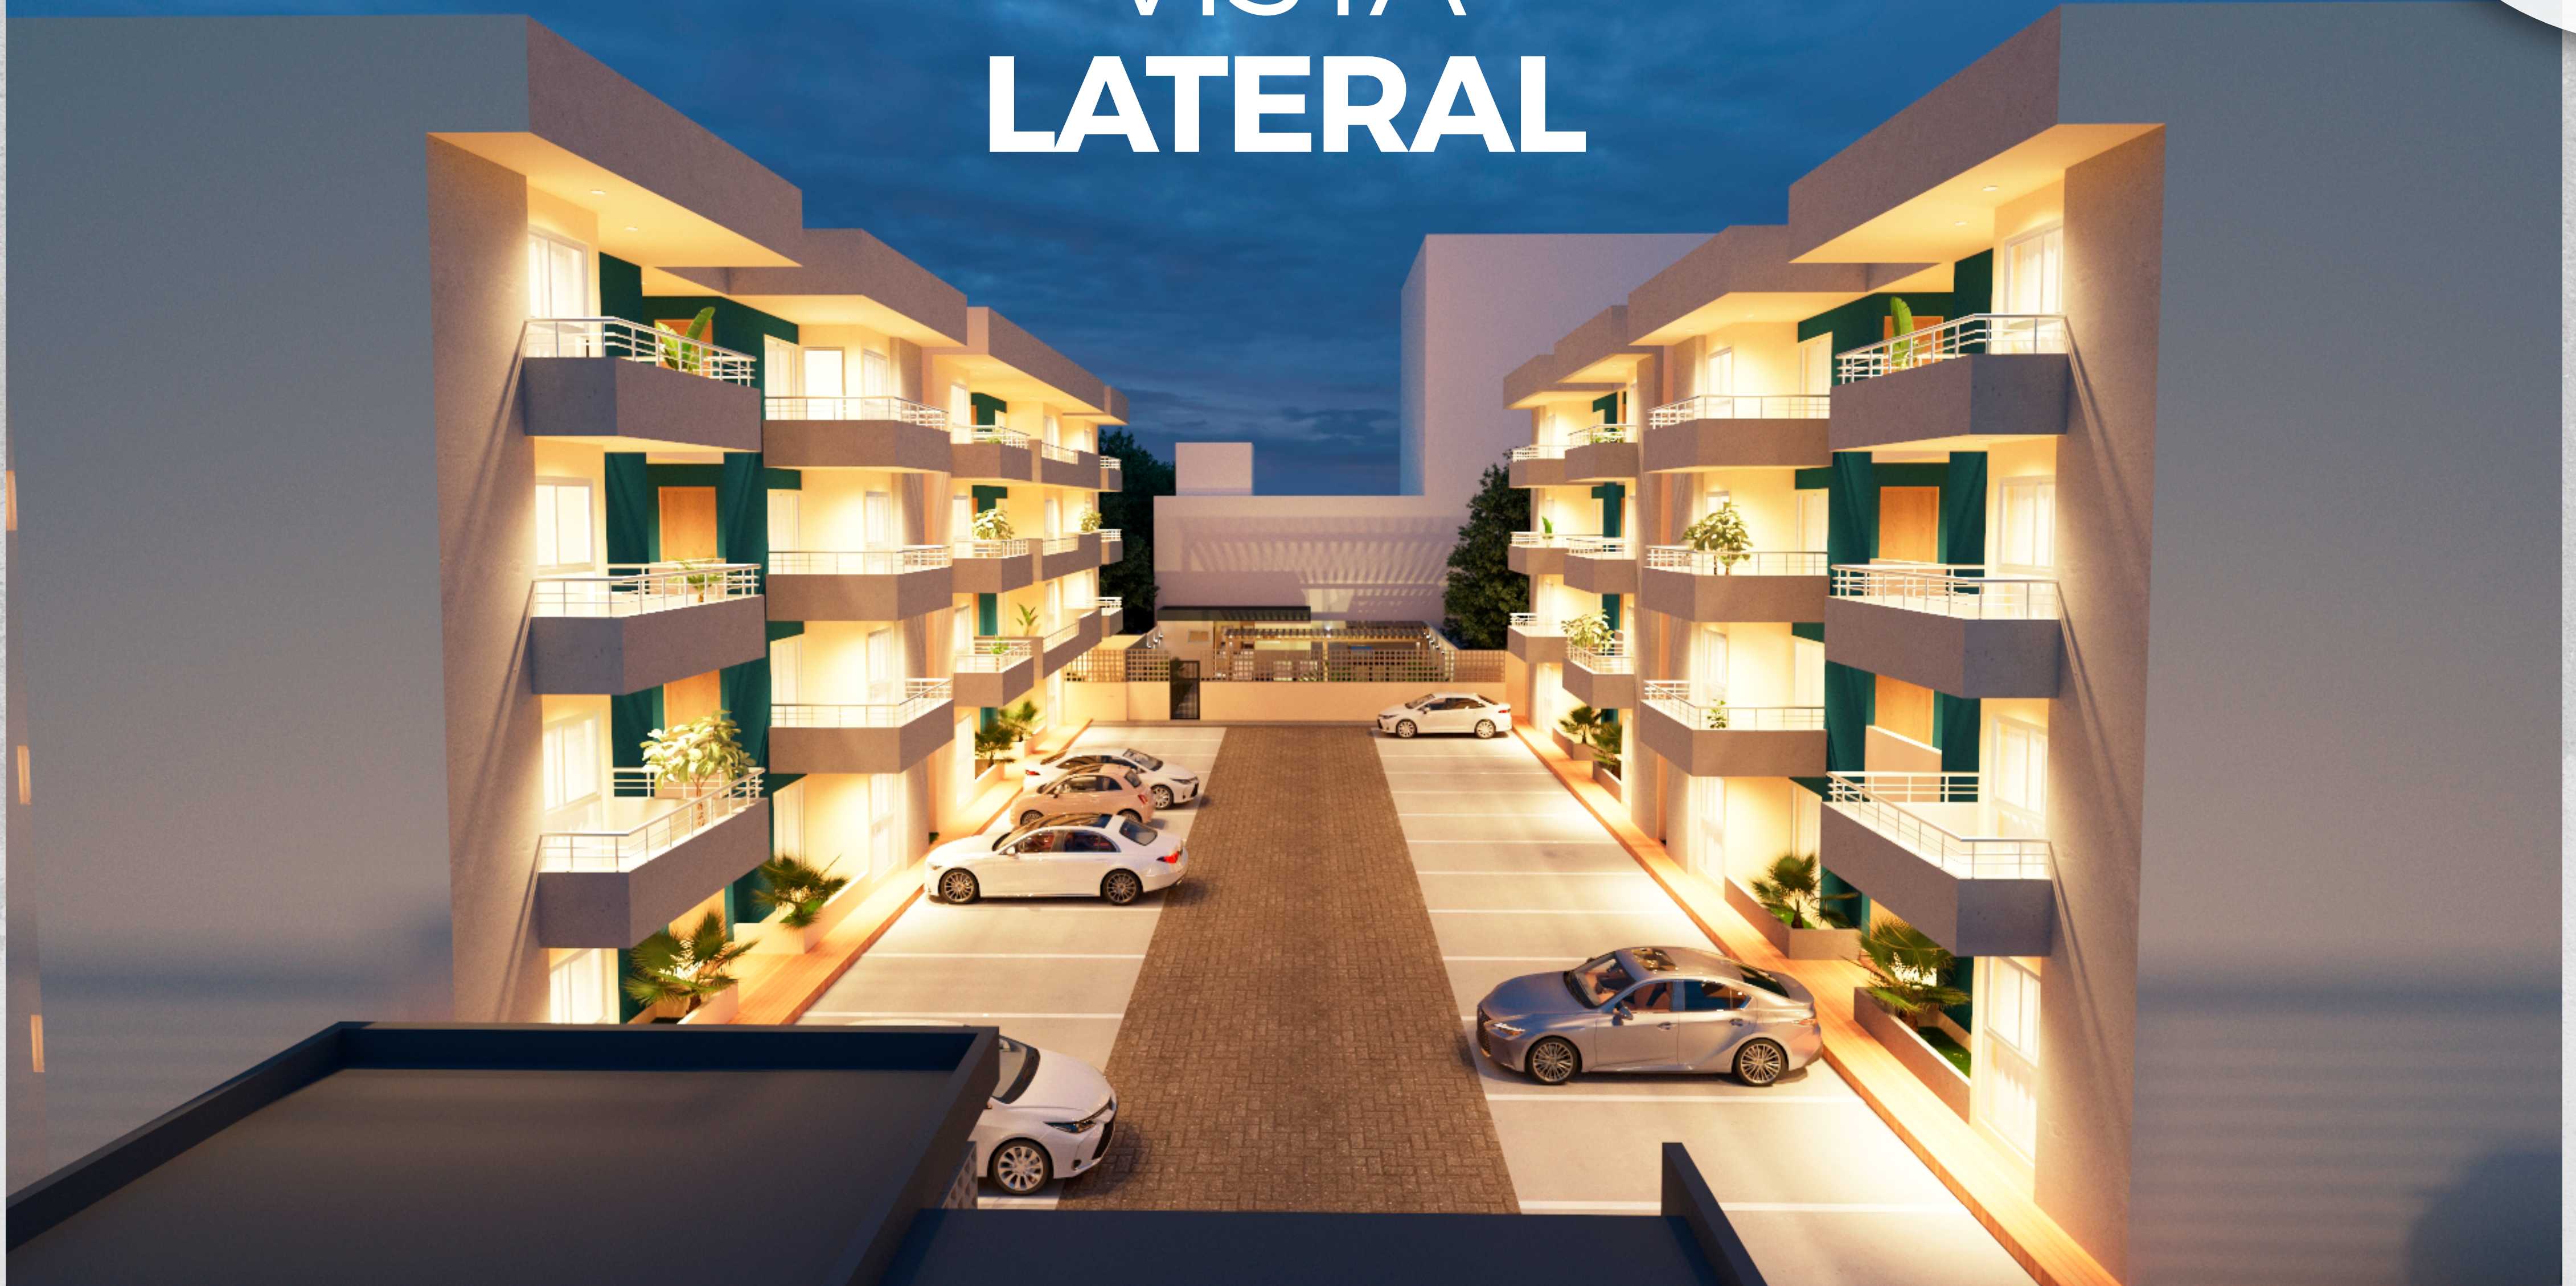

● Cajón de estacionamiento

● Mini split

● Calentador

Superficie | 65 m²

RENDER FACHADA

VISTA LATERAL

*PRECIO Y DISPONIBILIDAD SUJETOS A CAMBIOS SIN PREVIO AVISO DEL DESARROLLADOR. EL USO DE LAS IMÁGENES ES CON FINES ILUSTRATIVOS.