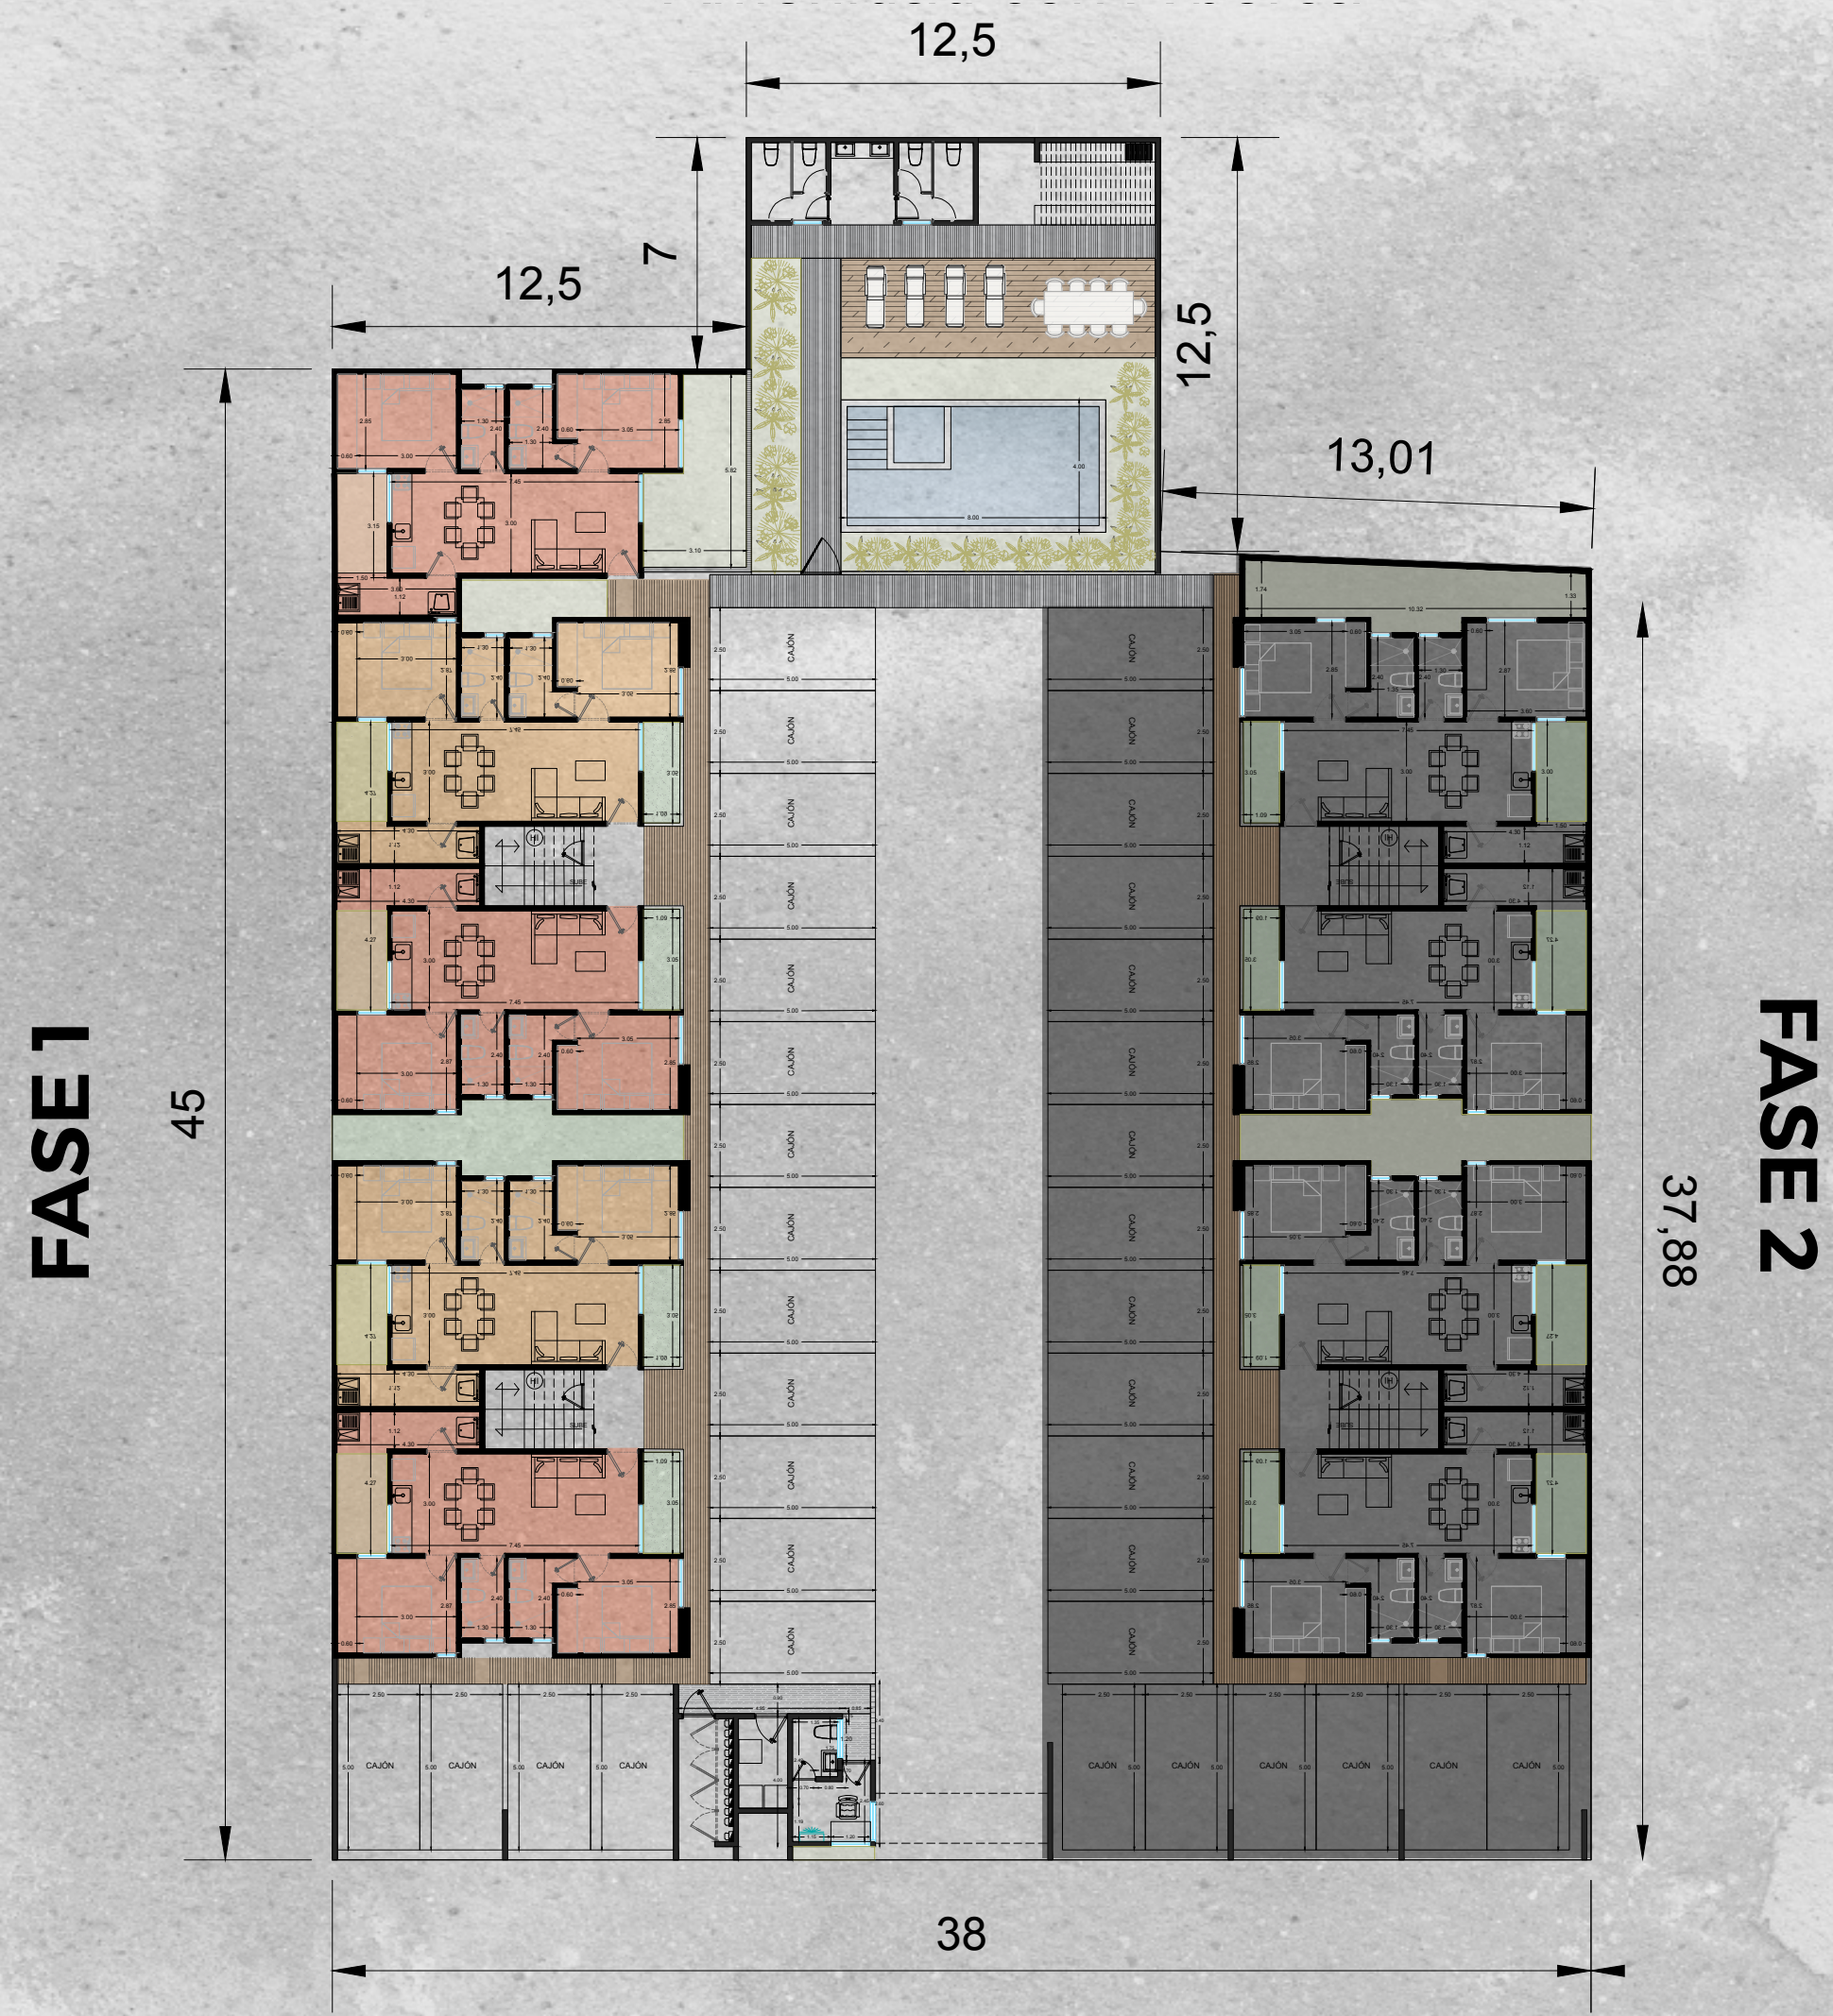

TORRE A

TORRE B

TORRE C

TORRE D

*PRECIO Y DISPONIBILIDAD SUJETOS A CAMBIOS SIN PREVIO AVISO DEL DESARROLLADOR. EL USO DE LAS IMÁGENES ES CON FINES ILUSTRATIVOS.

FASE 1

FASE 2

20 de Nov.

● Cajón de estacionamiento

● Mini split

● Calentador

Superficie | 65 m²

RENDER FACHADA

VISTA LATERAL

*PRECIO Y DISPONIBILIDAD SUJETOS A CAMBIOS SIN PREVIO AVISO DEL DESARROLLADOR. EL USO DE LAS IMÁGENES ES CON FINES ILUSTRATIVOS.

TORRE A

TORRE B

*PRECIO Y DISPONIBILIDAD SUJETOS A CAMBIOS SIN PREVIO AVISO DEL DESARROLLADOR. EL USO DE LAS IMÁGENES ES CON FINES ILUSTRATIVOS.

AMENIDAD

INCLUYE:

- Área de asador
- Baño equipado
- Alberca
- Área pergolada
- Asoleadero
- Chapoteadero
- Áreas verdes