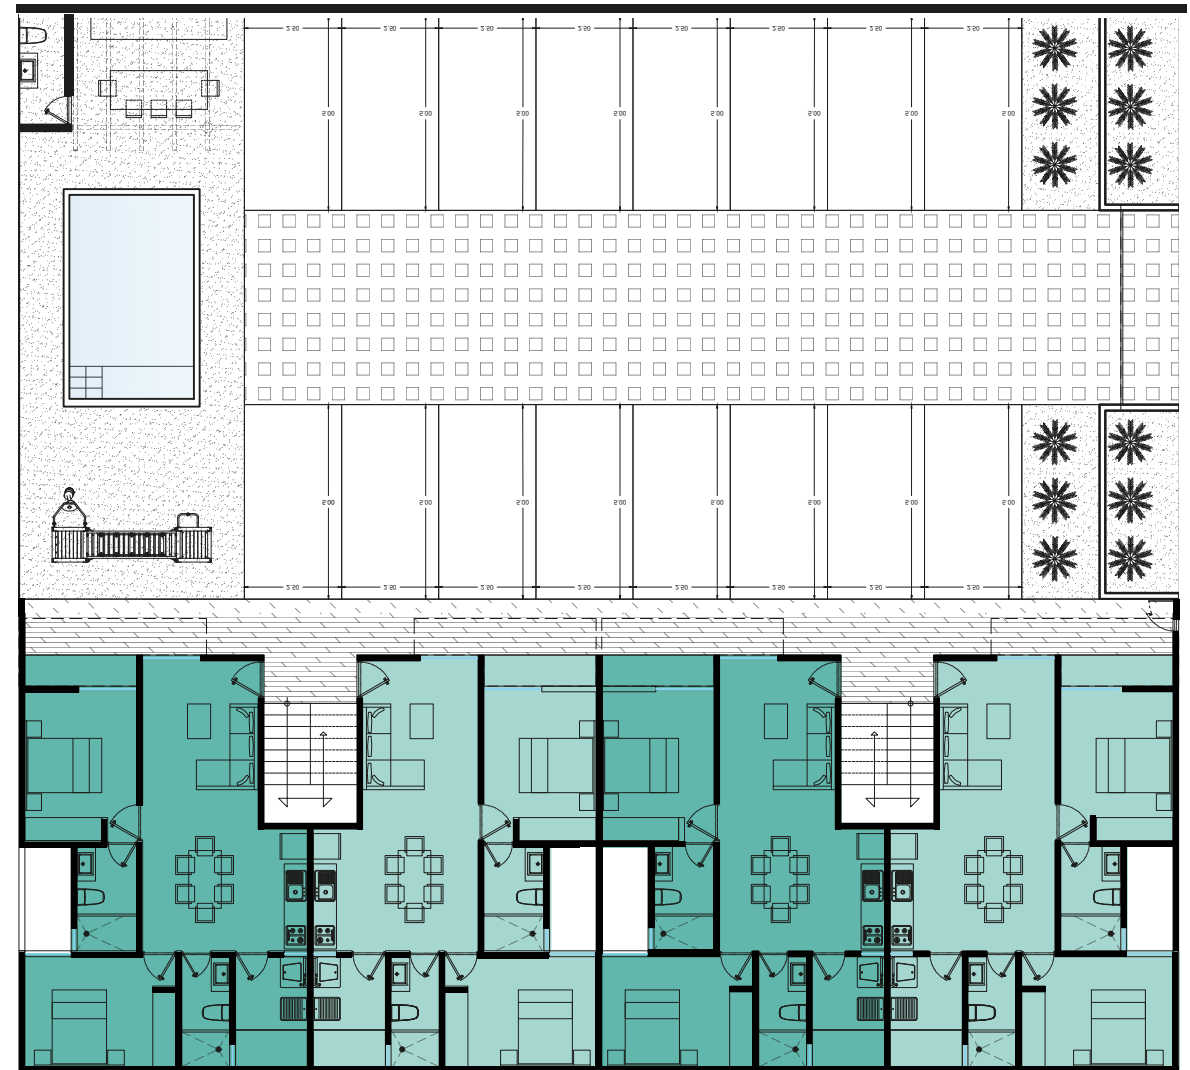

Cada departamento
en los edificios **Ballena III**
cuenta con...

- 3 Recámaras
- 3 Baños
- Cocina con Estufa
- 2 Cajones
de estacionamiento
- Calentador
- Interfon
- 4 mini Splits

Superficie | 100m² |

TORRE D

TORRE C

GENUS[®]
DESARROLLADORA

*El uso de las imágenes es con fines ilustrativos

DISFRUTA DE TU NUEVO HOGAR

GENUS[®]
DESARROLLADORA

Cada departamento
en los edificios **Cornuda**
cuenta con...

- 2 Recámaras
- 2 Baños
- Cocina Integral con Estufa y campana
- 1 Cajón
de estacionamiento
- Calentador
- Interfon
- 3 mini Splits
- Tanque de gas estacionario

CALLE CORNUDA

Superficie | 70m² |

TORRE C

TORRE D

Dir- Ballena esq. Cornuda Fracc. Costa de Oro

NOS PONEMOS A TUS ÓRDENES

VENTAS- ventas@grupogenus.com

 229 265 21 14