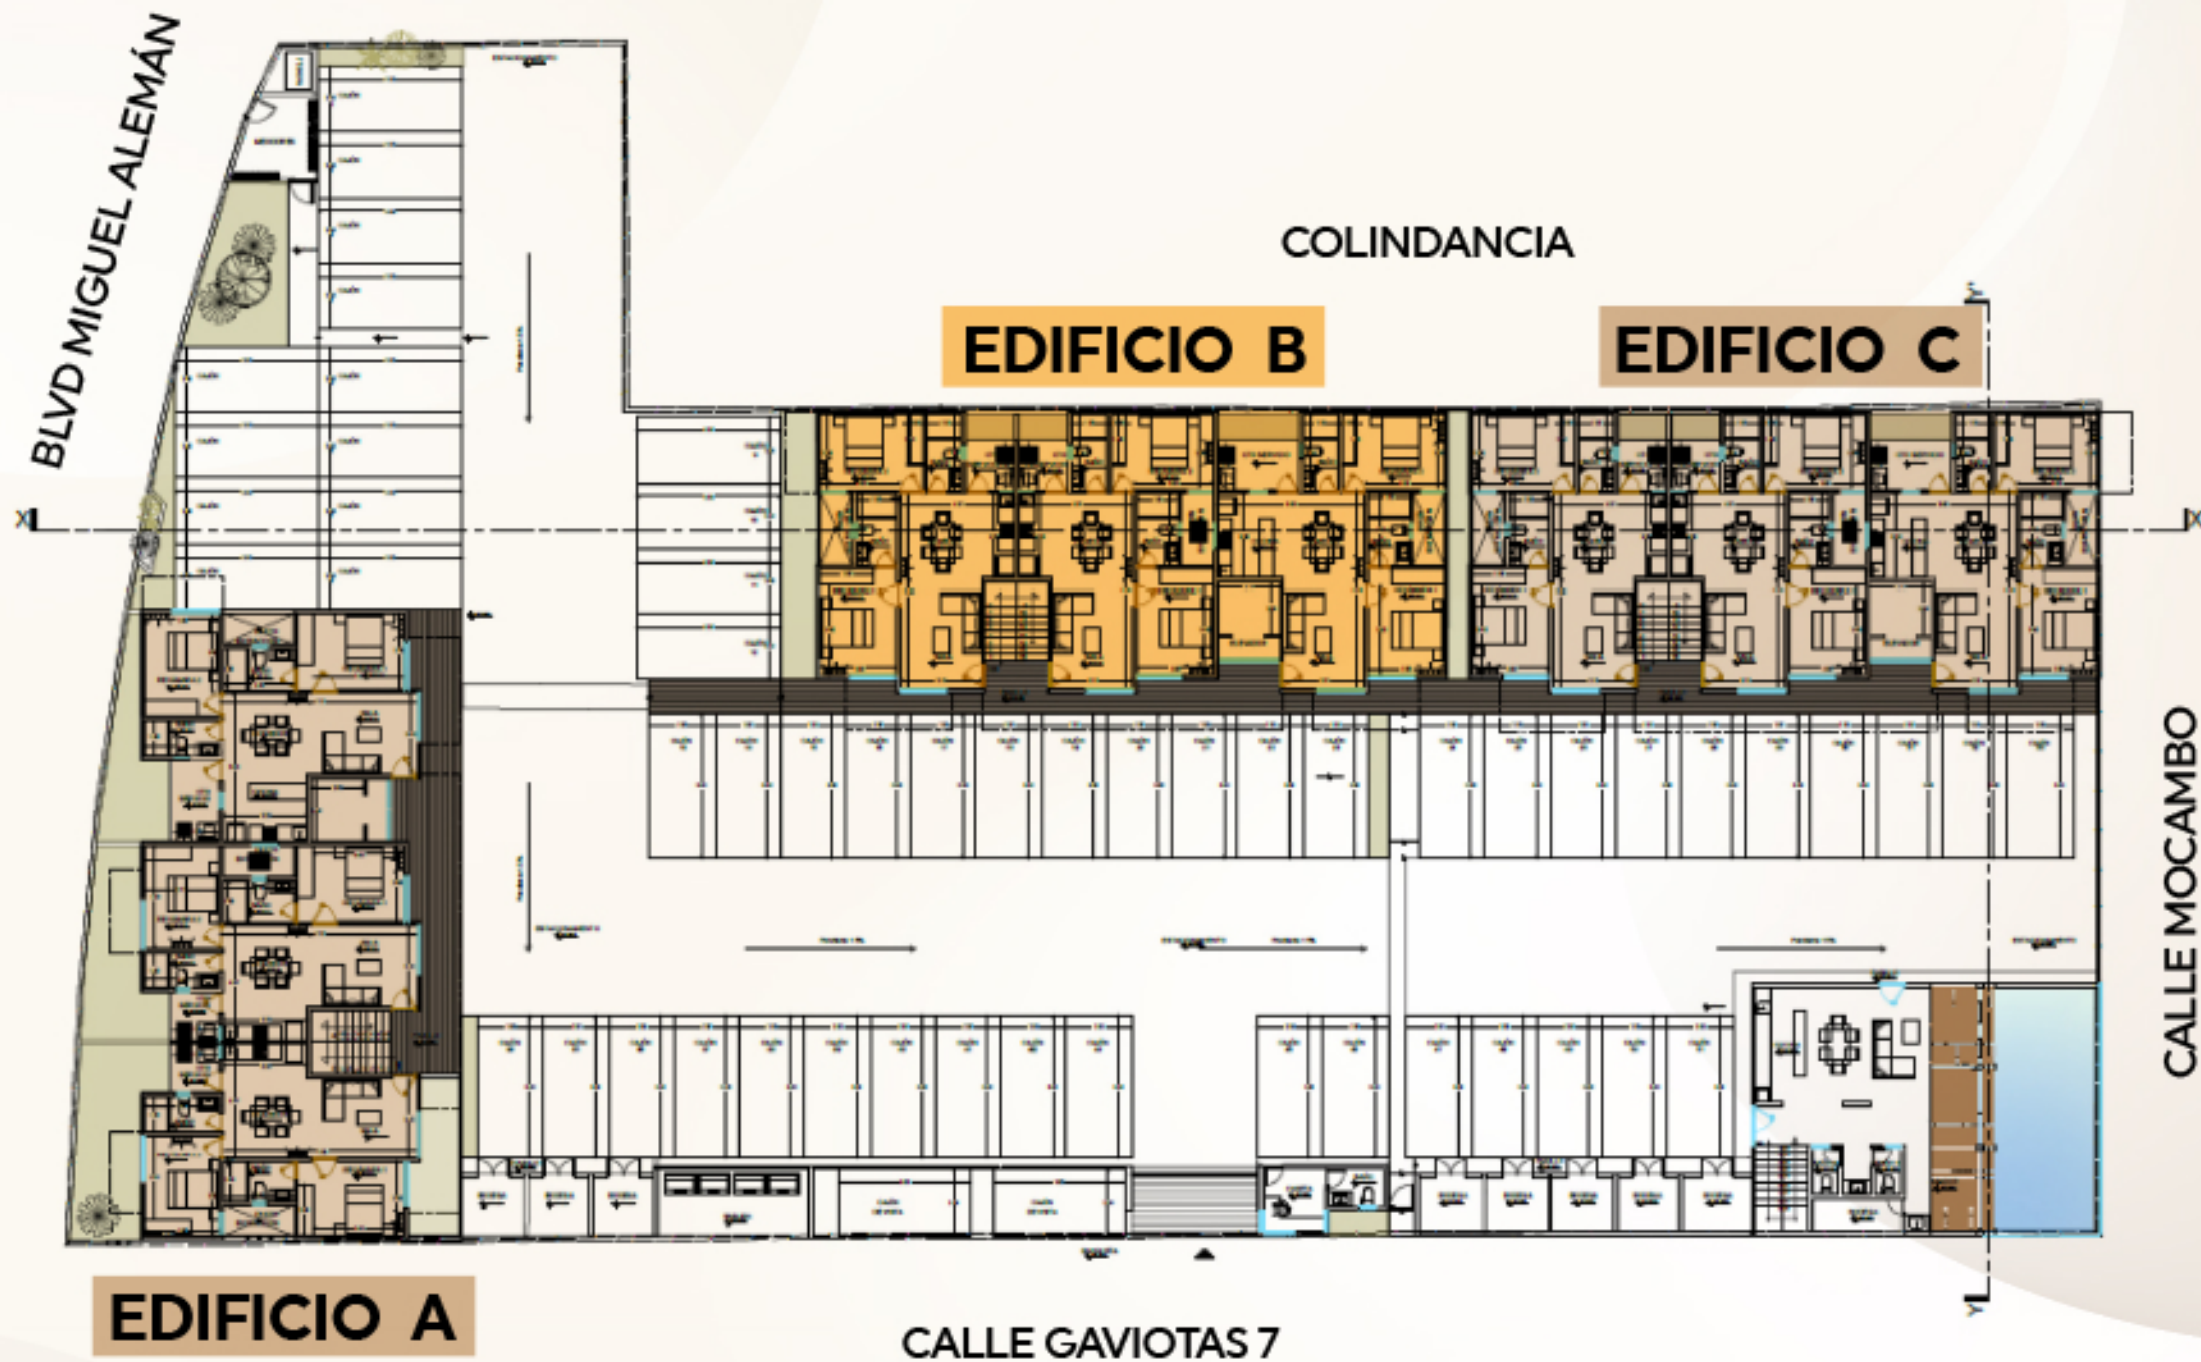

Origen no es solo un lugar para vivir.

Es el punto donde todo comienza.

Es regresar a lo que realmente importa.

PLANO ARQUITECTÓNICO PROYECTO

El residencial consta de **3 edificios** con un total de **63 viviendas** las cuales se distribuyen en **3 viviendas por nivel**, construido en planta baja y seis niveles.

AMENIDADES

- Estacionamiento
- Caseta con control de acceso
- Elevador
- Área de asadores
- Alberca con asoleadero húmedo y cascada
- Baños
- Salón de usos múltiples equipado con cocina

ORIGEN

UBICACIÓN

- 1 Las Américas Centro Comercial
- 2 Plaza Sol
- 3 Andamar Centro Comercial
- 4 Liverpool
- 5 El Palacio de Hierro
- 6 Hotel Galería Plaza
- 7 World Trade Center
- 8 Balneario Mocambo
- 9 Playa Mocambo
- 10 Mariscos Villa Rica