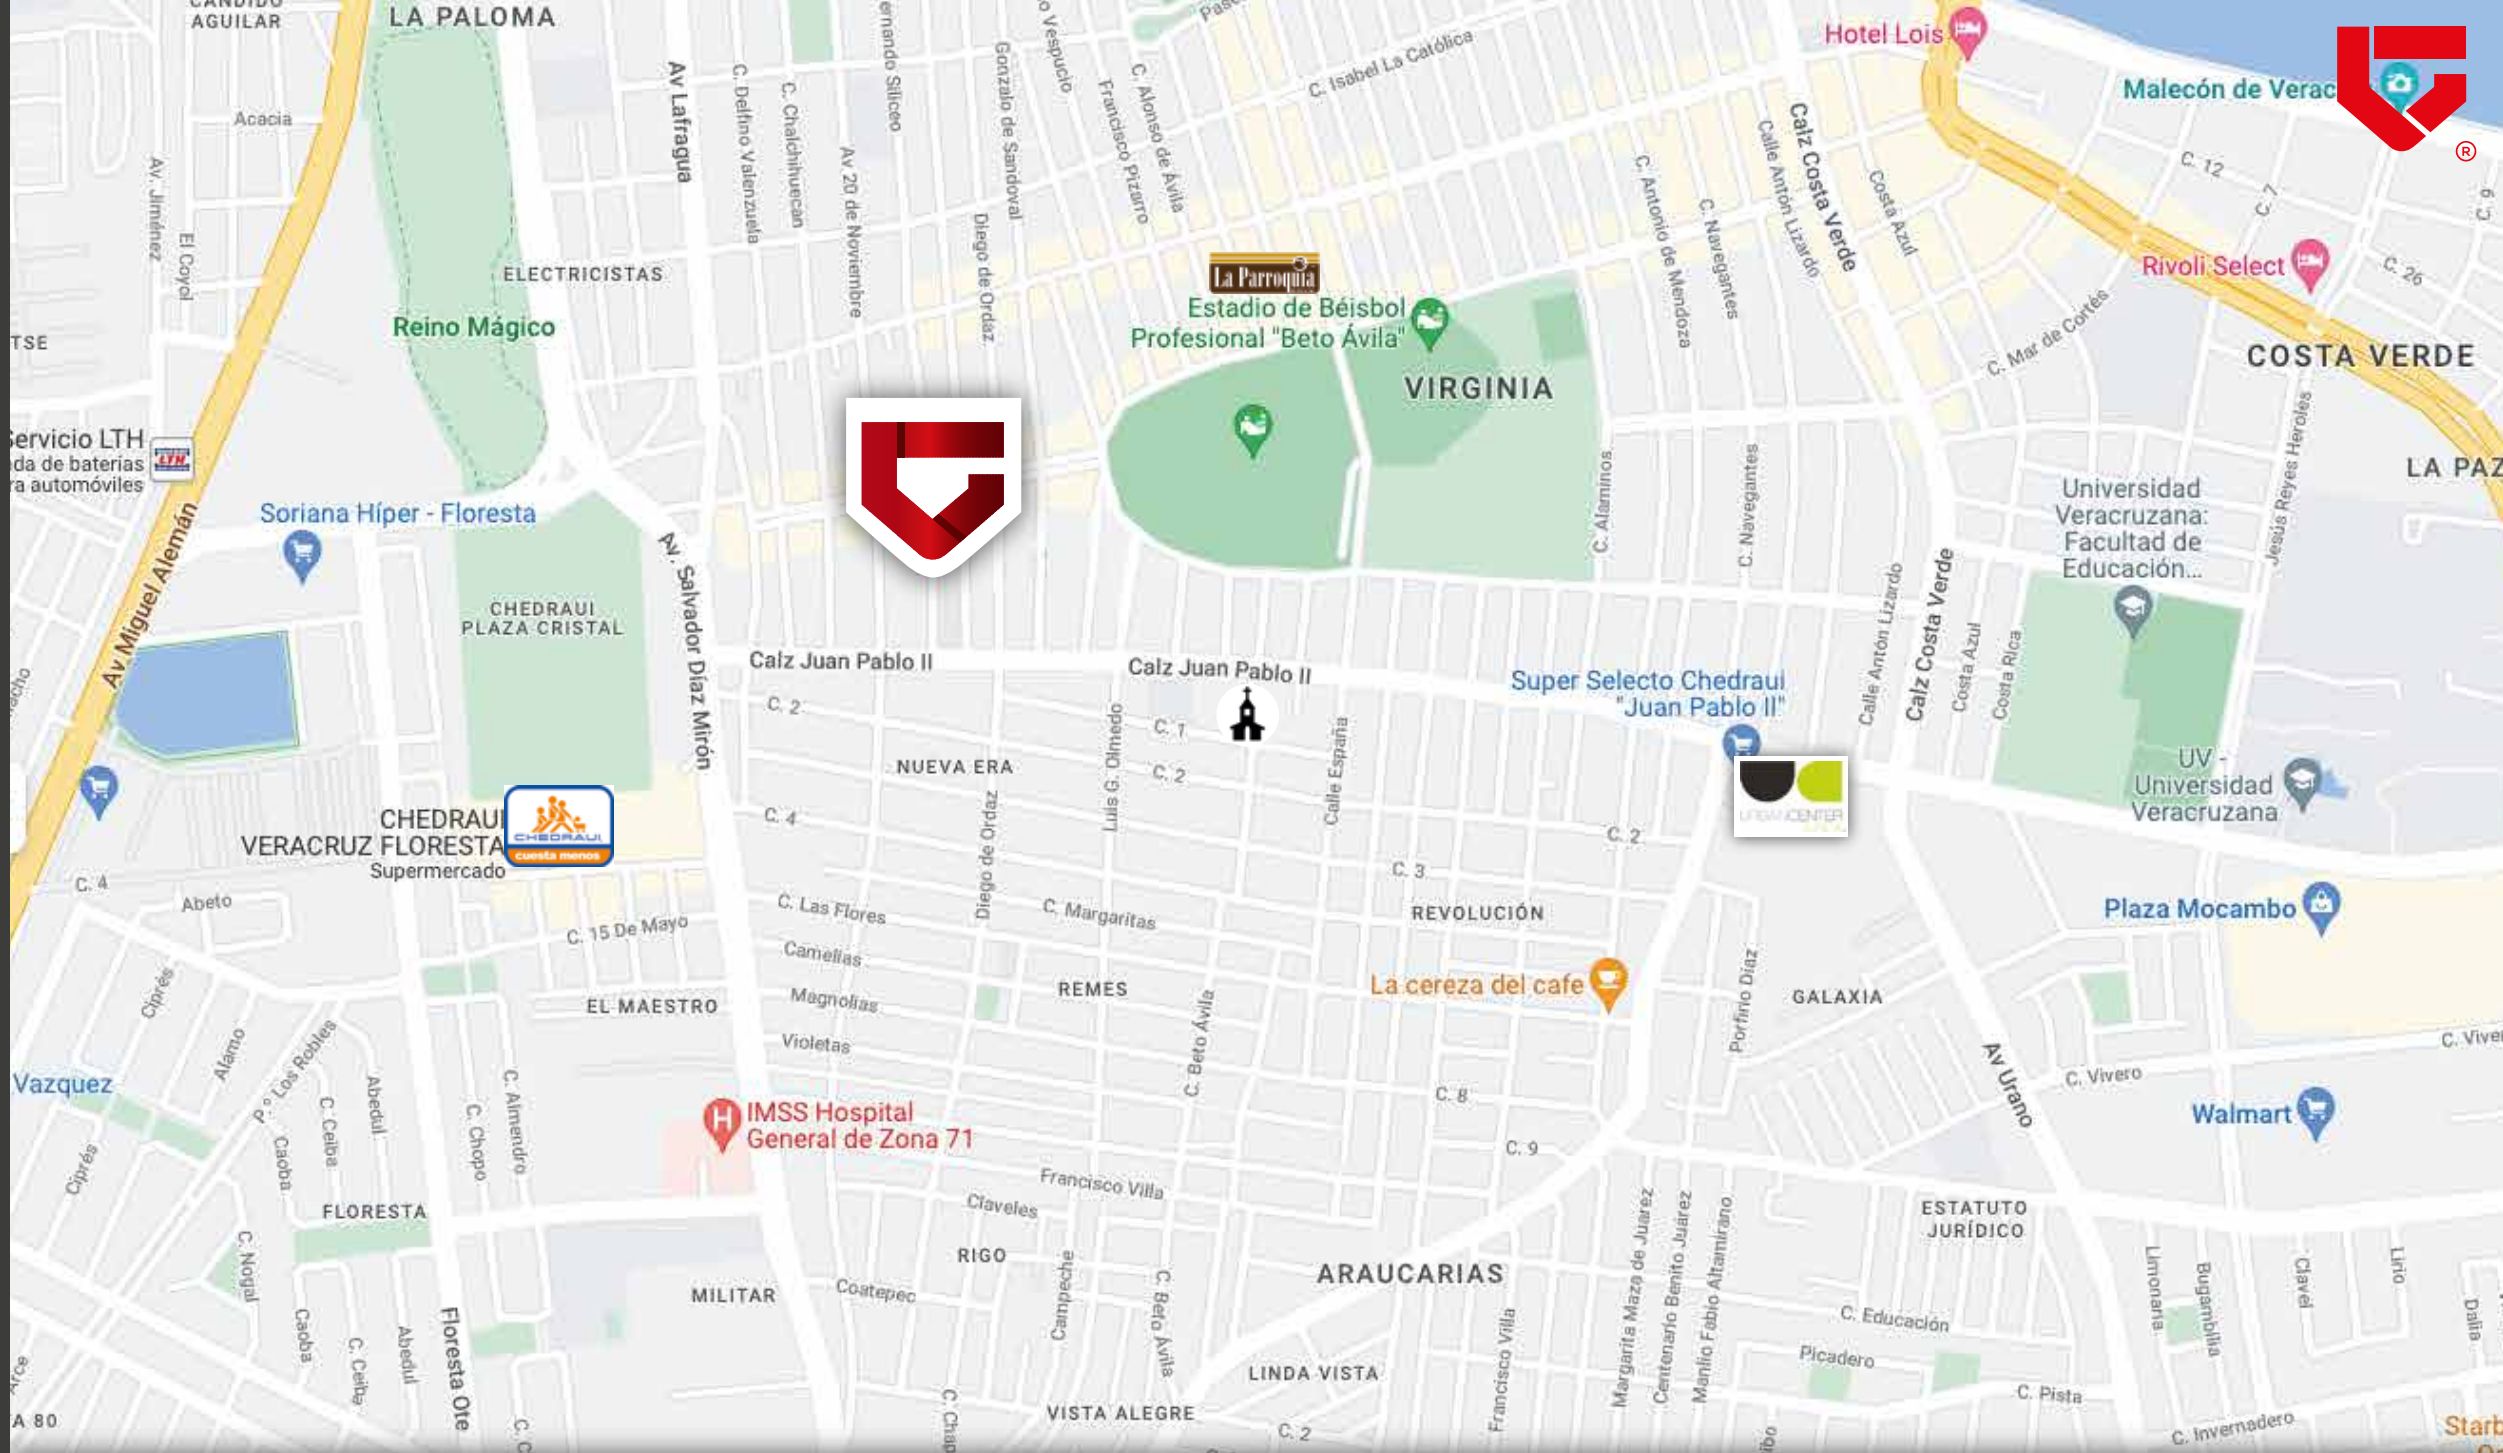

Fernando Siliceo entre. Juan Pablo II y Paseo Jardín. Fracc. Virginia