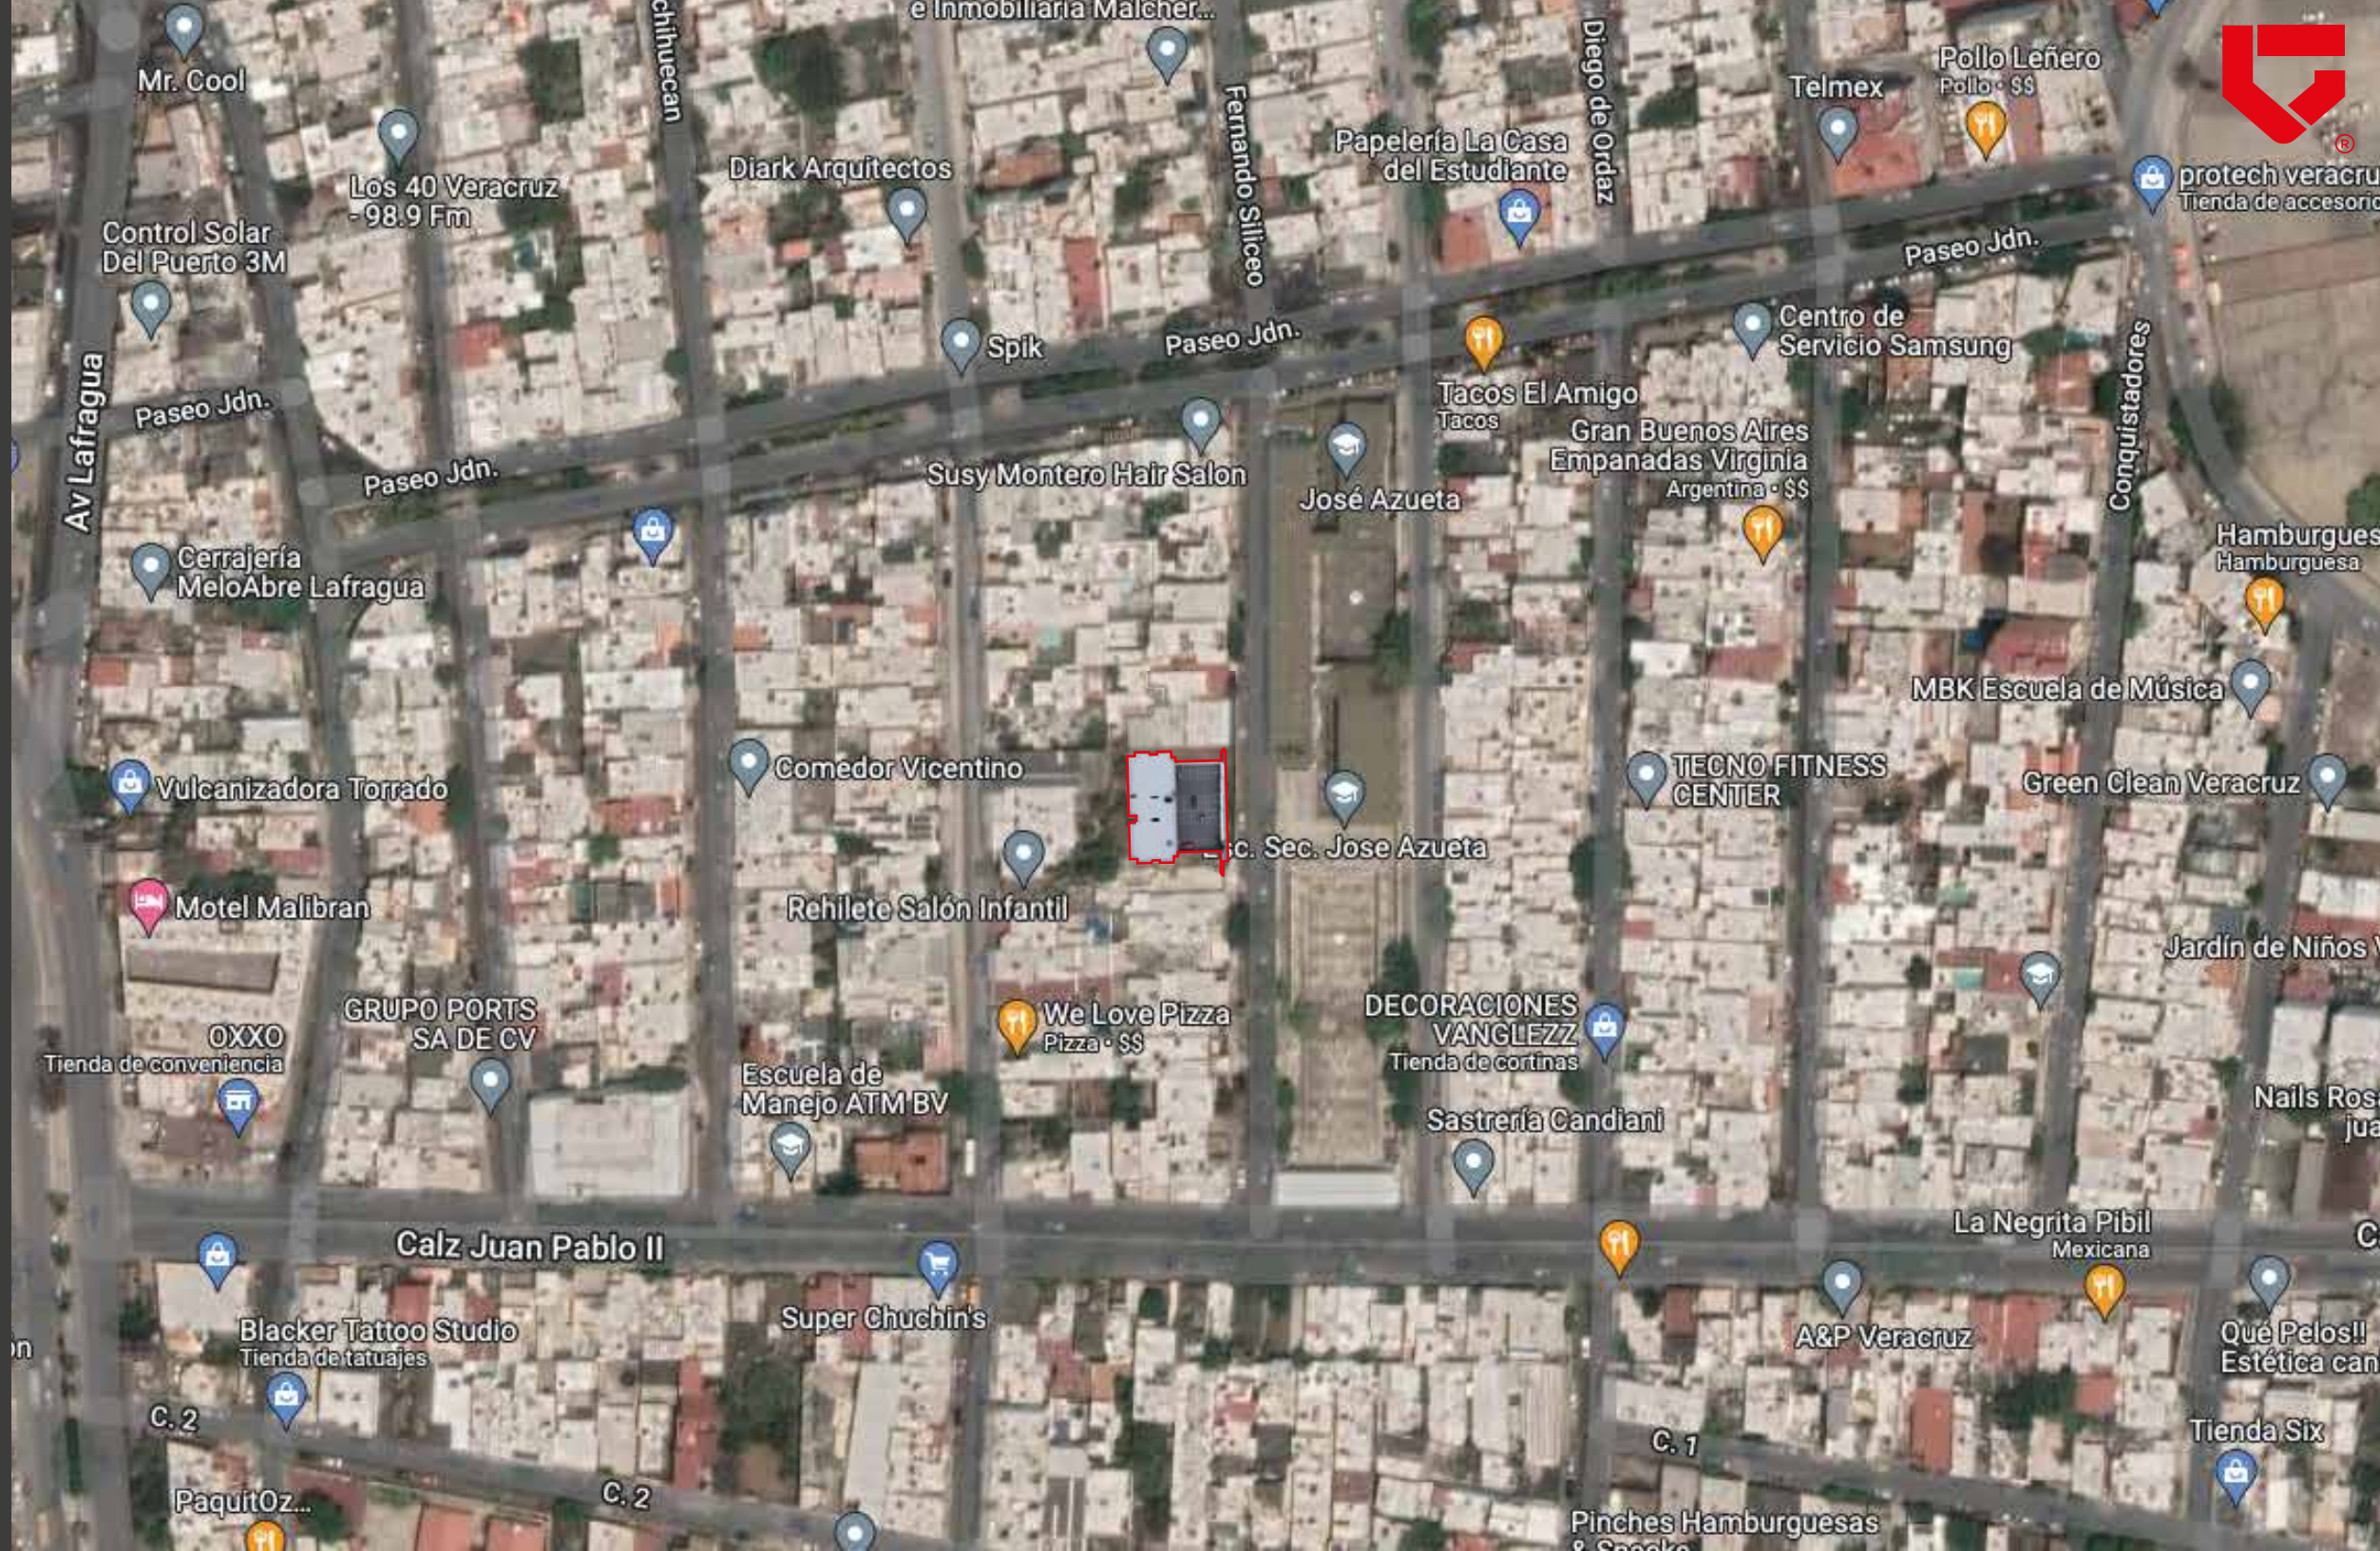

protech veracruz
Tienda de accesorio